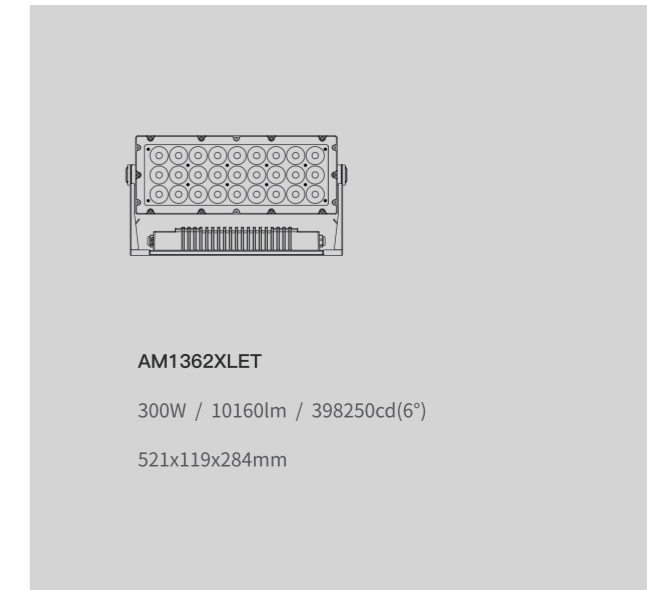

Q27

AM1362适用于各类园林景观、名胜古迹、建筑外墙,小型场馆。曜彩系列搭载CCS智能色彩管理系统。

规模

LED光源

光学角度

通道模式

SOLID, ARC1, ARC1+D, ARC2, ARC2+D, ARC FULL, SPECIAL2.SPECIAL1 (曜彩分段模式)

通用技术参数

可选配件

色温段

24色卡

配光曲线图