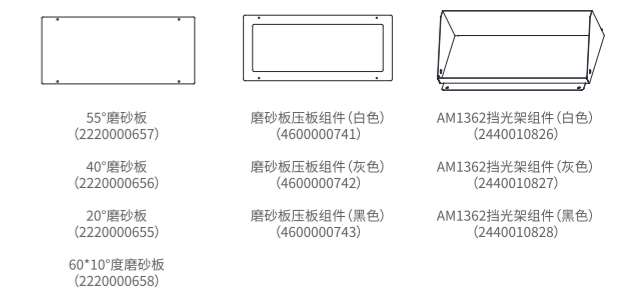

Q27

AM1362适用于各类园林景观、名胜古迹、建筑外墙,小型场馆。曜彩系列搭载CCS智能色彩管理系统。

规模

LED光源

光学角度

通道模式

SOLID, ARC1, ARC1+D, ARC2, ARC2+D, ARC FULL, SPECIAL2.SPECIAL1 (曜彩分段模式)

通用技术参数

可选配件

色温段

24色卡

配光曲线图