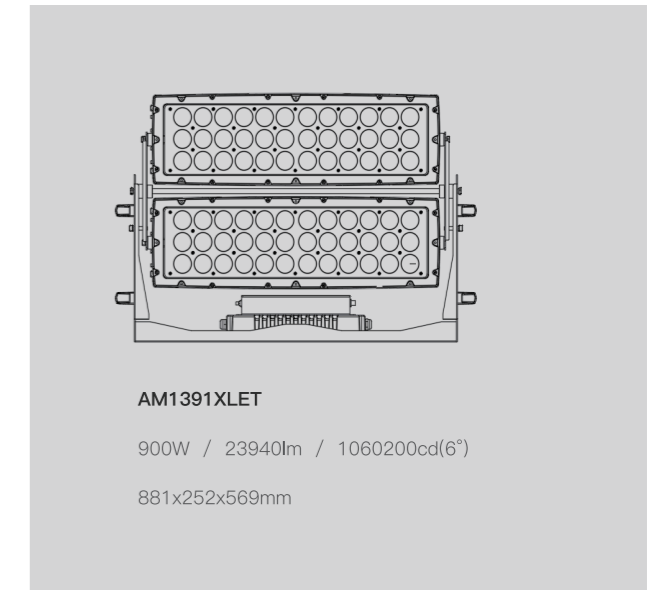

T72

AM1391适用于各类园林景观、名胜古迹、建筑外墙、高塔、桥梁、大型场馆、综合商业体。曜彩、炫彩、极炫系列搭载CCS智能色彩管理系统。

规模

LED光源

光学角度

通道模式

SOLID, ARC1, ARC1+D, ARC2, ARC2+D, ARC FULL, SPECIAL2.SPECIAL1 (曜彩分段模式)

通用技术参数

可选配件

遮光罩(黑色)
(2440010329)
遮光罩(灰色)
(2440010328)
遮光罩(白色)
(2440010327)

色温段

24色卡

配光曲线图