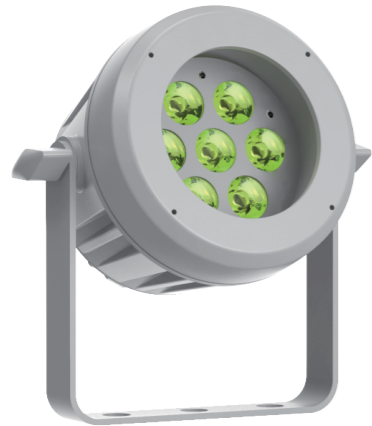

KS1

宽彩KS1, 选用轻量化、低碳环保设计, 整灯重量1.7kg, 绿色照明能耗比达到670lm/kg, 采用高效大功率四合一RGBL封装LED技术, 融合全新散热分布结构, 确保LED在高强度运作下稳如磐石, 持久耐用, 独特高阶光学设计, 轻松驾驭单色及多色精准混合, IP67级防护, 轻松应对户外环境。适用于草坪湿地、公园步道等各类户外环境。宽彩KS1, 小身体大能量, 景观亮化首选利器。

产品参数

产品型号: AM1421KXLET
 额定功率: 40W
 光源信息: RGBL 四合一
 光通量: 1809lm
 峰值光强: 8500cd(15°)
 显色指数: Ra: 85
 色温: 1800K-10000K

内置颜色: 24色卡
 控制协议: DMX512, RDM
 工作电压: AC220V-50/60Hz
 工作温度: -20°C~45°C
 防护等级: IP67
 尺寸: 127*179*177mm
 重量: 1.7kg