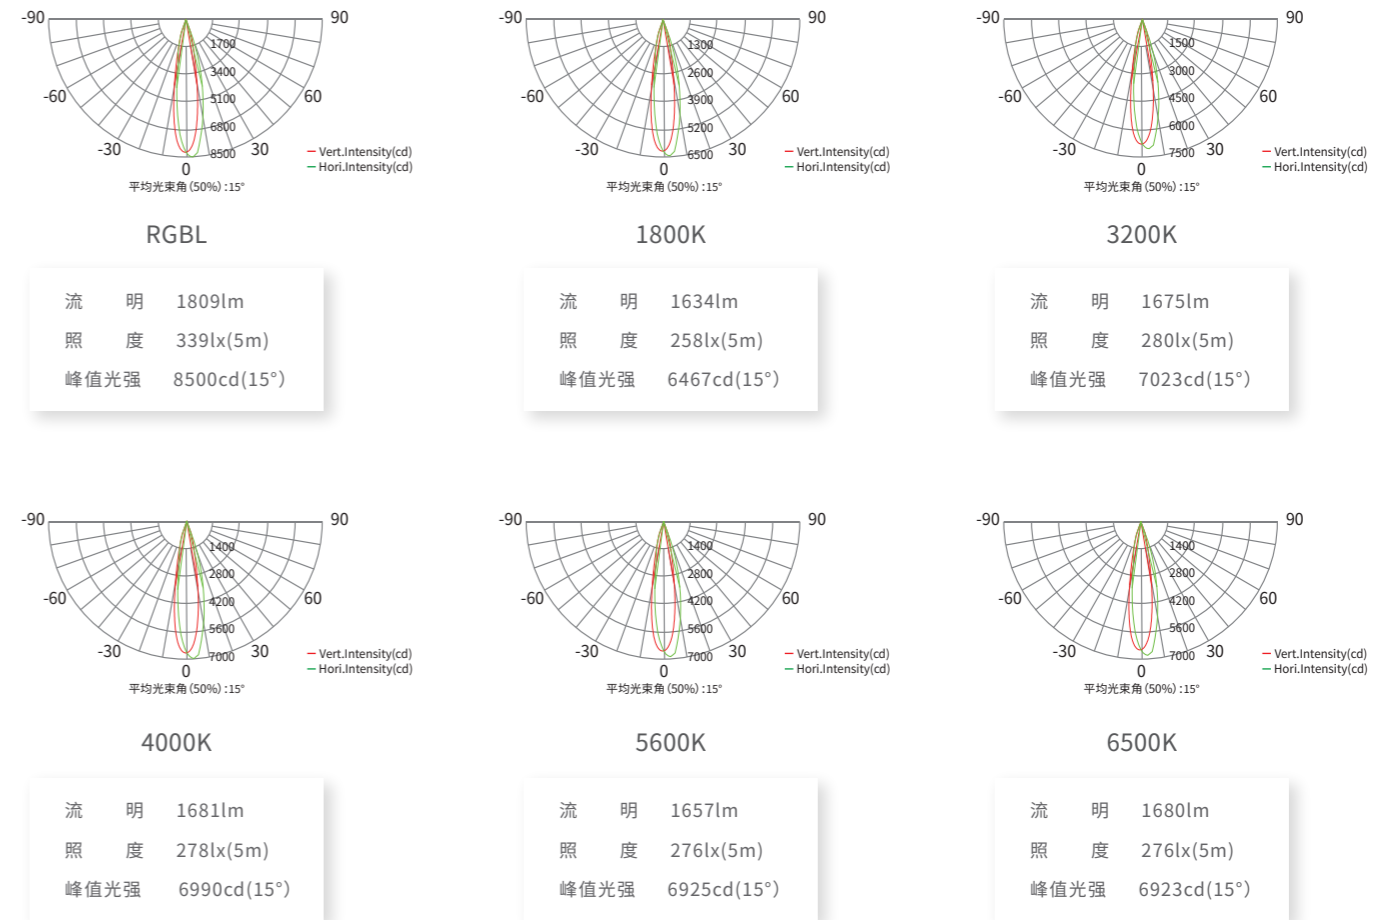

KS1

宽彩KS1, 选用轻量化、低碳环保设计, 整灯重量1.7kg, 绿色照明能耗比达到670lm/kg, 采用高效大功率四合一RGBL封装LED技术, 融合全新散热分布结构, 确保LED在高强度运作下稳如磐石, 持久耐用, 独特高阶光学设计, 轻松驾驭单色及多色精准混合, IP67级防护, 轻松应对户外环境。适用于草坪湿地、公园步道等各类户外环境。宽彩KS1, 小身体大能量, 景观亮化首选利器。

产品参数

产品型号: AM1421KXLET
 额定功率: 40W
 光源信息: RGBL 四合一
 光通量: 1809lm
 峰值光强: 8500cd(15°)
 显色指数: Ra: 85
 色温: 1800K-10000K

内置颜色: 24色卡
 控制协议: DMX512, RDM
 工作电压: AC220V-50/60Hz
 工作温度: -20°C~45°C
 防护等级: IP67
 尺寸: 127*179*177mm
 重量: 1.7kg

光学角度

通用技术参数

尺寸图

配光曲线图

照度图