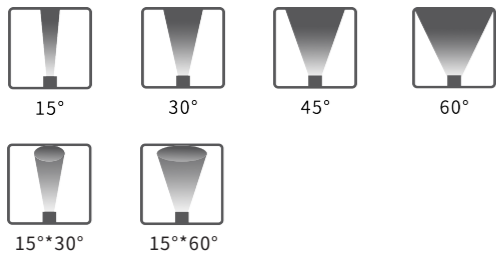

KS1

宽彩KS1, 选用轻量化、低碳环保设计, 整灯重量1.7kg, 绿色照明能耗比达到670lm/kg, 采用高效大功率四合一RGBL封装LED技术, 融合全新散热分布结构, 确保LED在高强度运作下稳如磐石, 持久耐用, 独特高阶光学设计, 轻松驾驭单色及多色精准混合, IP67级防护, 轻松应对户外环境。适用于草坪湿地、公园步道等各类户外环境。宽彩KS1, 小身体大能量, 景观亮化首选利器。

产品参数

产品型号: AM1421KXLET
额定功率: 40W
光源信息: RGBL 四合一
光通量: 1809lm
峰值光强: 8500cd(15°)
显色指数: Ra: 85
色温: 1800K-10000K

内置颜色: 24色卡
控制协议: DMX512, RDM
工作电压: AC220V-50/60Hz
工作温度: -20°C~45°C
防护等级: IP67
尺寸: 127*179*177mm
重量: 1.7kg

光学角度

通用技术参数

尺寸图

配光曲线图

照度图