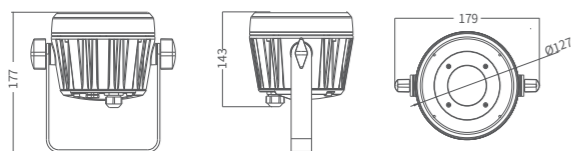

KS1

宽彩KS1, 选用轻量化、低碳环保设计, 整灯重量1.7kg, 绿色照明能耗比达到670lm/kg, 采用高效大功率四合一RGBL封装LED技术, 融合全新散热分布结构, 确保LED在高强度运作下稳如磐石, 持久耐用, 独特高阶光学设计, 轻松驾驭单色及多色精准混合, IP67级防护, 轻松应对户外环境。适用于草坪湿地、公园步道等各类户外环境。宽彩KS1, 小身体大能量, 景观亮化首选利器。

产品参数

产品型号: AM1421KXLET
额定功率: 40W
光源信息: RGBL 四合一
光通量: 1809lm
峰值光强: 8500cd(15°)
显色指数: Ra: 85
色温: 1800K-10000K

内置颜色: 24色卡
控制协议: DMX512, RDM
工作电压: AC220V-50/60Hz
工作温度: -20°C~45°C
防护等级: IP67
尺寸: 127*179*177mm
重量: 1.7kg

光学角度

通用技术参数

尺寸图

配光曲线图

照度图