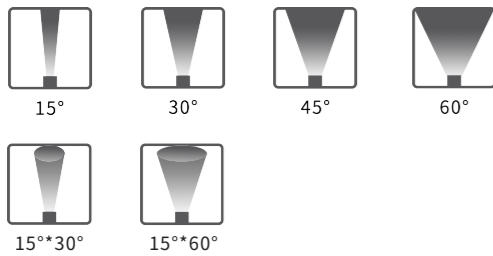

KS4

宽彩KS4, 选用轻量化、低碳环保设计, 整灯重量8.66kg, 绿色照明能耗比达到1327lm/kg, 采用高效大功率四合一RGBL封装LED技术, 融合全新散热分布结构, 确保LED在高强度运作下稳如磐石, 持久耐用, 独特高阶光学设计, 轻松驾驭单色及多色精准混合, 同时达到最大输出, 光效高达66lm/w, 打造照明节能新概念。IP67级防护, 适用于场馆、桥梁隧道、公园景观等各类户外环境。宽彩KS4, 让每一处空间都焕发出迷人光彩。

产品参数

产品型号: AM1441KXLET
额定功率: 200W
光源信息: RGBL 四合一
光通量: 13350lm
峰值光强: 45412cd(15°)
显色指数: Ra: 85
色温: 1800K-10000K

内置颜色: 24色卡
控制协议: DMX512, RDM
工作电压: AC220V-50/60Hz
工作温度: -20°C~45°C
防护等级: IP67
尺寸: 287*250*284mm
重量: 8.66kg

光学角度

通用技术参数

尺寸图

可选配件

配光曲线图

照度图