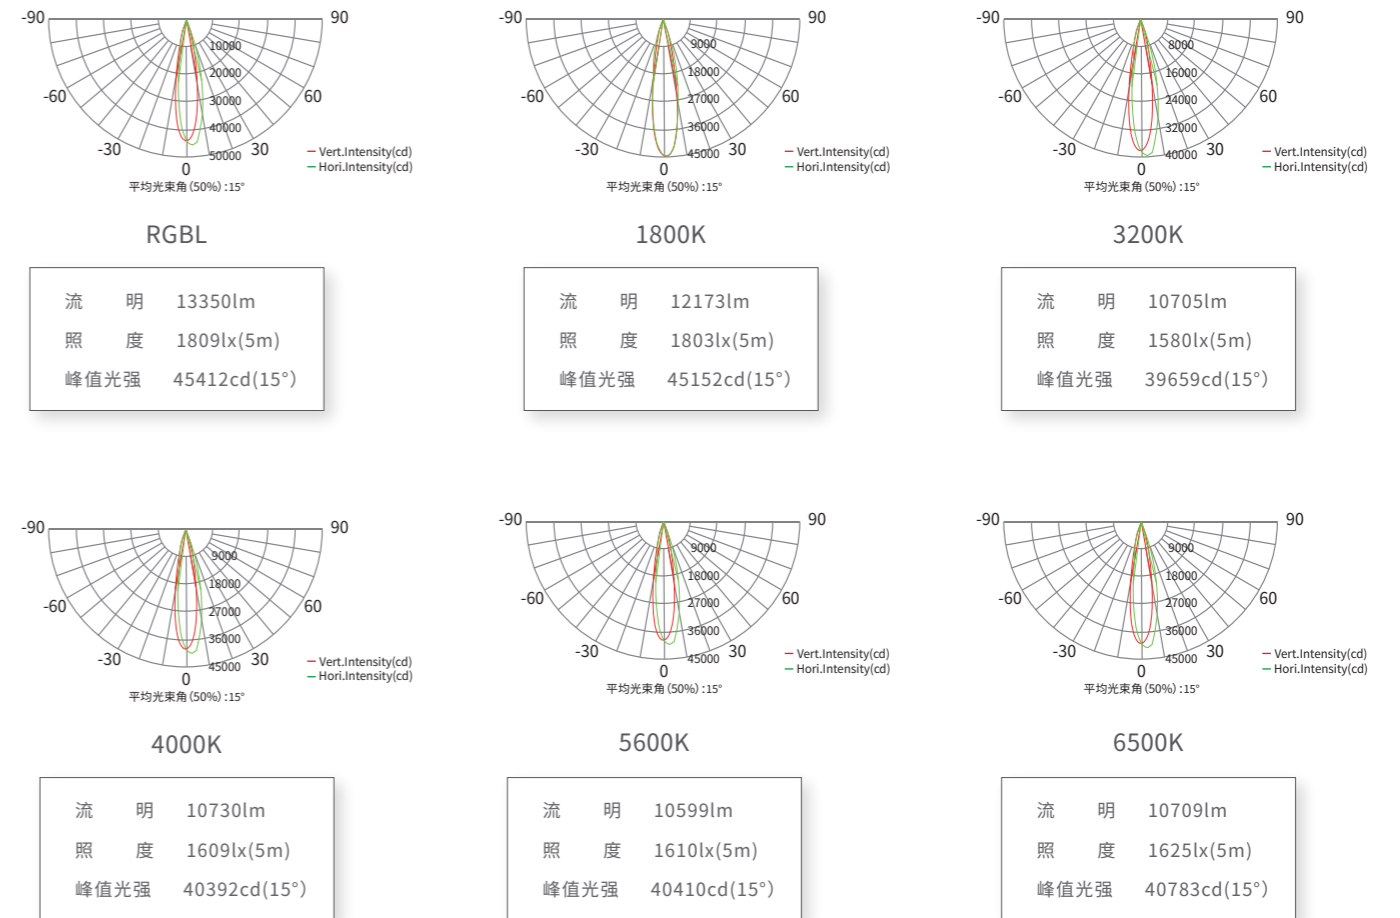

通用技术参数

尺寸图

可选配件

配光曲线图