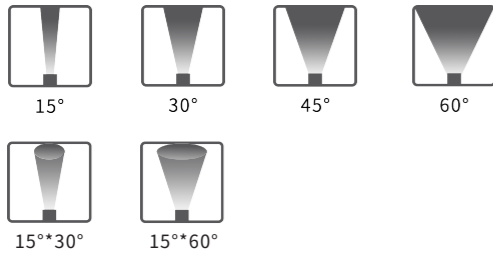

KF1

宽彩KF1, 选用轻量化、低碳环保设计, 整灯重量5.88kg, 绿色照明能耗比达到957lm/kg, 采用高效大功率四合一RGBL封装LED技术, 融合全新散热分布结构, 确保LED在高强度运作下稳如磐石, 持久耐用, 独特光学设计, 确保单色高效输出, 双色混光效果卓越, 同时光效高达63lm/w, 引领照明节能新概念。具备多种投光角度及拉伸投光范围, 铺光均匀自然, 轻松应对园林景观、商业步行街等场景需求。宽彩KF1, 低功耗高效率, 户外投光灯具的理想选择。

产品参数

产品型号: AM725KXLET
 额定功率: 100W
 光源信息: RGBL 四合一
 光通量: 6317lm
 峰值光强: 23321cd(15°)
 显色指数: Ra: 85
 色温: 1800K-10000K

内置颜色: 24色卡
 控制协议: DMX512, RDM
 工作电压: AC220V-50/60Hz
 工作温度: -20°C~45°C
 防护等级: IP67
 尺寸: 305*70*301mm
 重量: 5.88kg

光学角度

通用技术参数

尺寸图

可选配件

配光曲线图

RGBL

流明 6317lm
 照度 931lux(5m)
 峰值光强 23321cd(15°)

1800K

流明 5130lm
 照度 766lux(5m)
 峰值光强 19190cd(15°)

照度图