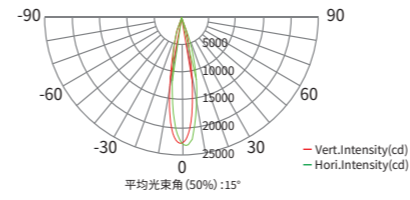

产品参数

产品型号: AM725KXLET
 额定功率: 100W
 光源信息: RGBL 四合一
 光通量: 6317lm
 峰值光强: 23321cd(15°)
 显色指数: Ra: 85
 色温: 1800K-10000K

内置颜色: 24色卡
 控制协议: DMX512, RDM
 工作电压: AC220V-50/60Hz
 工作温度: -20°C~45°C
 防护等级: IP67
 尺寸: 305*70*301mm
 重量: 5.88kg

光学角度

通用技术参数

尺寸图

可选配件

配光曲线图

RGBL

流明 6317lm
 照度 931lux(5m)
 峰值光强 23321cd(15°)

1800K

流明 5145lm
 照度 701lux(5m)
 峰值光强 17567cd(15°)

3200K

流明 5186lm
 照度 759lux(5m)
 峰值光强 19010cd(15°)

4000K

流明 5211lm
 照度 770lux(5m)
 峰值光强 19287cd(15°)

5600K

流明 5114lm
 照度 762lux(5m)
 峰值光强 19097cd(15°)

6500K