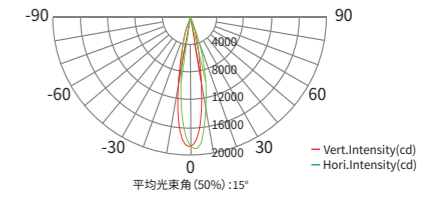

3200K

流明 5186lm
照度 759lux(5m)
峰值光强 19010cd(15°)