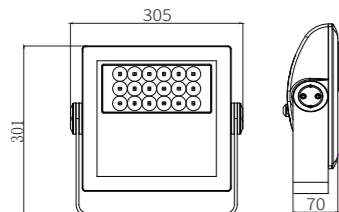

产品参数

产品型号: AM725KXLET
 额定功率: 100W
 光源信息: RGBL 四合一
 光通量: 6317lm
 峰值光强: 23321cd(15°)
 显色指数: Ra: 85
 色温: 1800K-10000K

内置颜色: 24色卡
 控制协议: DMX512, RDM
 工作电压: AC220V-50/60Hz
 工作温度: -20°C~45°C
 防护等级: IP67
 尺寸: 305*70*301mm
 重量: 5.88kg

光学角度

通用技术参数

尺寸图

可选配件

配光曲线图

RGBL

流明 6317lm
 照度 931lux(5m)
 峰值光强 23321cd(15°)

1800K