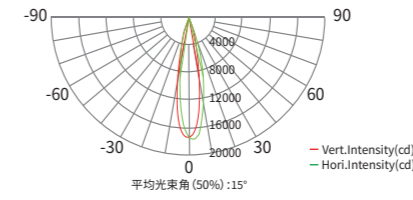

产品参数

产品型号: AM725KXLET
 额定功率: 100W
 光源信息: RGBL 四合一
 光通量: 6317lm
 峰值光强: 23321cd(15°)
 显色指数: Ra: 85
 色温: 1800K-10000K

内置颜色: 24色卡
 控制协议: DMX512, RDM
 工作电压: AC220V-50/60Hz
 工作温度: -20°C~45°C
 防护等级: IP67
 尺寸: 305*70*301mm
 重量: 5.88kg

光学角度

通用技术参数

尺寸图

可选配件

配光曲线图

RGBL

流明 6317lm
 照度 931lux(5m)
 峰值光强 23321cd(15°)

1800K

流明 5145lm
 照度 701lux(5m)
 峰值光强 17567cd(15°)

3200K

流明 5186lm
 照度 759lux(5m)
 峰值光强 19010cd(15°)

4000K

流明 5211lm
 照度 770lux(5m)
 峰值光强 19287cd(15°)

5600K

流明 5114lm
 照度 762lux(5m)
 峰值光强 19097cd(15°)

6500K