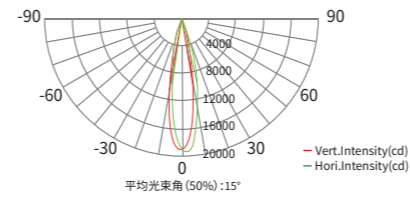

产品参数

产品型号: AM725KXLET
 额定功率: 100W
 光源信息: RGBL 四合一
 光通量: 6317lm
 峰值光强: 23321cd(15°)
 显色指数: Ra: 85
 色温: 1800K-10000K

内置颜色: 24色卡
 控制协议: DMX512, RDM
 工作电压: AC220V-50/60Hz
 工作温度: -20°C~45°C
 防护等级: IP67
 尺寸: 305*70*301mm
 重量: 5.88kg

光学角度

通用技术参数

尺寸图

可选配件

配光曲线图

RGBL

流明 6317lm
 照度 931lux(5m)
 峰值光强 23321cd(15°)

1800K

流明 5145lm
 照度 701lux(5m)
 峰值光强 17567cd(15°)

3200K

流明 5186lm
 照度 759lux(5m)
 峰值光强 19010cd(15°)

4000K

流明 5211lm
 照度 770lux(5m)
 峰值光强 19287cd(15°)

5600K

流明 5114lm
 照度 762lux(5m)
 峰值光强 19097cd(15°)

6500K