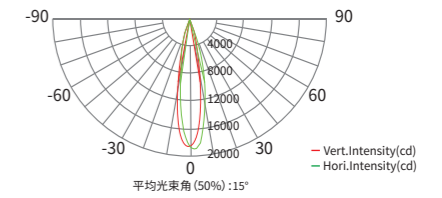

光学角度

通用技术参数

尺寸图

可选配件

配光曲线图

RGBL

流明 6317lm
 照度 931lux(5m)
 峰值光强 23321cd(15°)

1800K

流明 5145lm
 照度 701lux(5m)
 峰值光强 17567cd(15°)

3200K

流明 5186lm
 照度 759lux(5m)
 峰值光强 19010cd(15°)

4000K

流明 5211lm
 照度 770lux(5m)
 峰值光强 19287cd(15°)

5600K

流明 5114lm
 照度 762lux(5m)
 峰值光强 19097cd(15°)

6500K

流明 5130lm
 照度 766lux(5m)
 峰值光强 19190cd(15°)

照度图