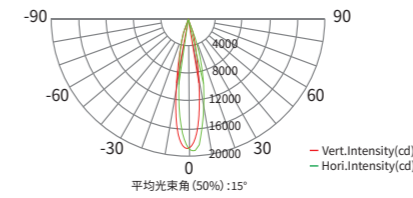

光学角度

通用技术参数

尺寸图

可选配件

配光曲线图

RGBL

流明 6317lm
 照度 931lux(5m)
 峰值光强 23321cd(15°)

1800K

流明 5145lm
 照度 701lux(5m)
 峰值光强 17567cd(15°)

3200K

流明 5186lm
 照度 759lux(5m)
 峰值光强 19010cd(15°)

4000K

流明 5211lm
 照度 770lux(5m)
 峰值光强 19287cd(15°)

5600K

流明 5114lm
 照度 762lux(5m)
 峰值光强 19097cd(15°)

6500K

流明 5130lm
 照度 766lux(5m)
 峰值光强 19190cd(15°)

照度图