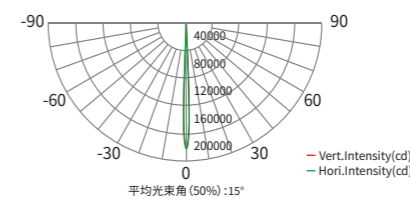

通用技术参数

尺寸图

可选配件

配光曲线图

RGBL

流明 12994lm
照度 1895lux(5m)
峰值光强 47398cd(15°)

1800K

流明 10965lm
照度 1495lux(5m)
峰值光强 37388cd(15°)