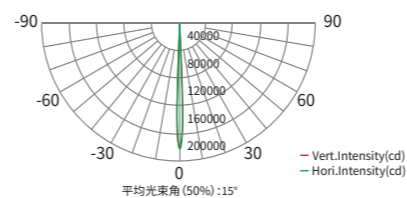

通用技术参数

尺寸图

可选配件

配光曲线图

RGBL

流明 12994lm
照度 1895lux(5m)
峰值光强 47398cd(15°)

1800K

流明 10965lm
照度 1495lux(5m)
峰值光强 37388cd(15°)