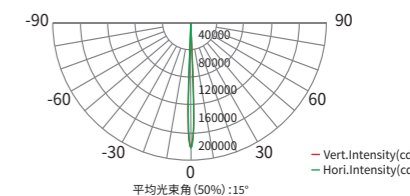

通用技术参数

尺寸图

可选配件

配光曲线图

RGBL

流明 12994lm
照度 1895lux(5m)
峰值光强 47398cd(15°)

1800K

流明 10965lm
照度 1495lux(5m)
峰值光强 37388cd(15°)

3200K

流明 10596lm
照度 1545lux(5m)
峰值光强 38636cd(15°)

4000K

流明 10611lm
照度 1557lux(5m)
峰值光强 38957cd(15°)

5600K

流明 10424lm
照度 1548lux(5m)
峰值光强 38713cd(15°)

6500K

流明 10544lm
照度 1566lux(5m)
峰值光强 39167cd(15°)

照度图