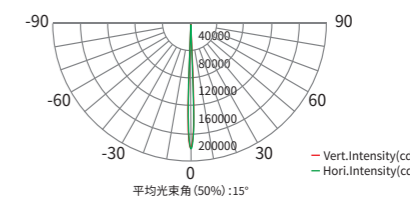

通用技术参数

尺寸图

可选配件

配光曲线图

RGBL

流明 12994lm
照度 1895lux(5m)
峰值光强 47398cd(15°)

1800K

流明 10965lm
照度 1495lux(5m)
峰值光强 37388cd(15°)