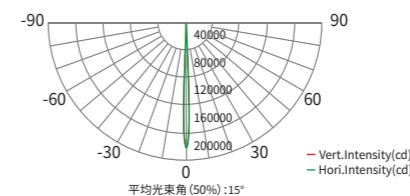

5600K

流明 10424lm
照度 1548lux(5m)
峰值光强 38713cd(15°)