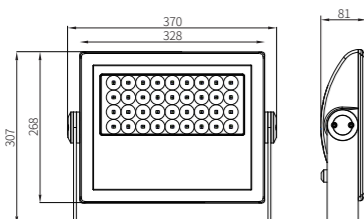

内置颜色: 24色卡

控制协议: DMX512, RDM

工作电压: AC220V-50/60Hz

工作温度: -20°C~45°C

防护等级: IP67

尺寸: 370*82*307mm

重量: 7.58kg

光学角度

通用技术参数

尺寸图

可选配件

配光曲线图

RGBL

流明 12994lm
照度 1895lux(5m)
峰值光强 47398cd(15°)

1800K

流明 10965lm
照度 1495lux(5m)
峰值光强 37388cd(15°)