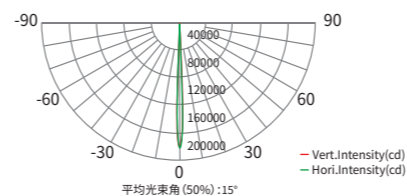

4000K

流明 10611lm
照度 1557lux(5m)
峰值光强 38957cd(15°)