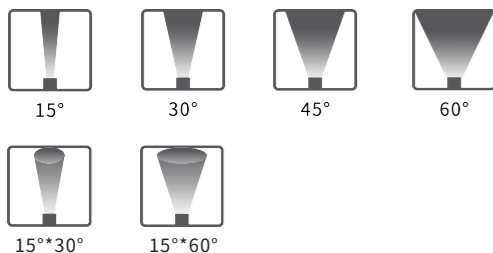

KF2

宽彩KF2, 采用轻量化航空材料、绿色环保设计, 整灯重量7.58kg, 绿色照明能耗比达到1486lm/kg, 创新高效大功率四合一RGBL封装LED技术, 搭载全新散热分布结构, 确保灯具在高强度运作下依旧稳如磐石, 经久耐用, 独特光学设计, 轻松驾驭单色及多色精准混合, 同时达到最大输出, 光效高达86lm/w, 引领照明节能新概念。具备多种投光角度适应不同场景需求, 铺光均匀自然, 适用于建筑外墙、游乐园等场景。宽彩KF2, 低碳节能, 展现非凡光效。

内置颜色: 24色卡

控制协议: DMX512, RDM

工作电压: AC220V-50/60Hz

工作温度: -20°C~45°C

防护等级: IP67

尺寸: 370*82*307mm

重量: 7.58kg

光学角度

通用技术参数

尺寸图

可选配件

配光曲线图

RGBL

流明 12994lm
照度 1895lux(5m)
峰值光强 47398cd(15°)

1800K

流明 10965lm
照度 1495lux(5m)
峰值光强 37388cd(15°)