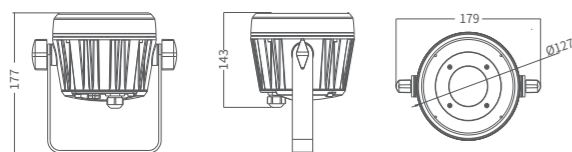

KS1

宽彩KS1, 选用轻量化、低碳环保设计, 整灯重量1.7kg, 绿色照明能耗比达到670lm/kg, 采用高效大功率四合一RGBL封装LED技术, 融合全新散热分布结构, 确保LED在高强度运作下稳如磐石, 持久耐用, 独特高阶光学设计, 轻松驾驭单色及多色精准混合, IP67级防护, 轻松应对户外环境。适用于草坪湿地、公园步道等各类户外环境。宽彩KS1, 小身体大能量, 景观亮化首选利器。

产品参数

产品型号: AM1421KXLET
额定功率: 35W
光源信息: RGBL 四合一
光通量: 1450lm
峰值光强: 6800cd(15°)
显色指数: Ra: 85
色温: 1800K-10000K

内置颜色: 24色卡
控制协议: DMX512, RDM
工作电压: AC220V-50/60Hz
工作温度: -20°C~45°C
防护等级: IP67
尺寸: 127*179*177mm
重量: 1.7kg

光学角度

通用技术参数

尺寸图

配光曲线图

照度图