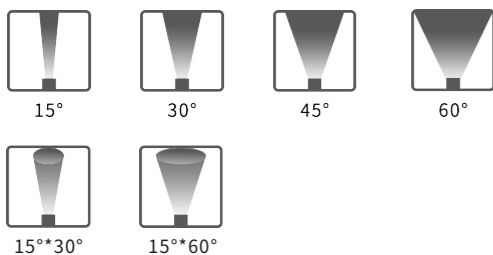

KS1

宽彩KS1, 选用轻量化、低碳环保设计, 整灯重量1.7kg, 绿色照明能耗比达到670lm/kg, 采用高效大功率四合一RGBL封装LED技术, 融合全新散热分布结构, 确保LED在高强度运作下稳如磐石, 持久耐用, 独特高阶光学设计, 轻松驾驭单色及多色精准混合, IP67级防护, 轻松应对户外环境。适用于草坪湿地、公园步道等各类户外环境。宽彩KS1, 小身体大能量, 景观亮化首选利器。

产品参数

产品型号: AM1421KXLET
额定功率: 35W
光源信息: RGBL 四合一
光通量: 1450lm
峰值光强: 6800cd(15°)
显色指数: Ra: 85
色温: 1800K-10000K

内置颜色: 24色卡
控制协议: DMX512, RDM
工作电压: AC220V-50/60Hz
工作温度: -20°C~45°C
防护等级: IP67
尺寸: 127*179*177mm
重量: 1.7kg

光学角度

通用技术参数

尺寸图

配光曲线图

照度图