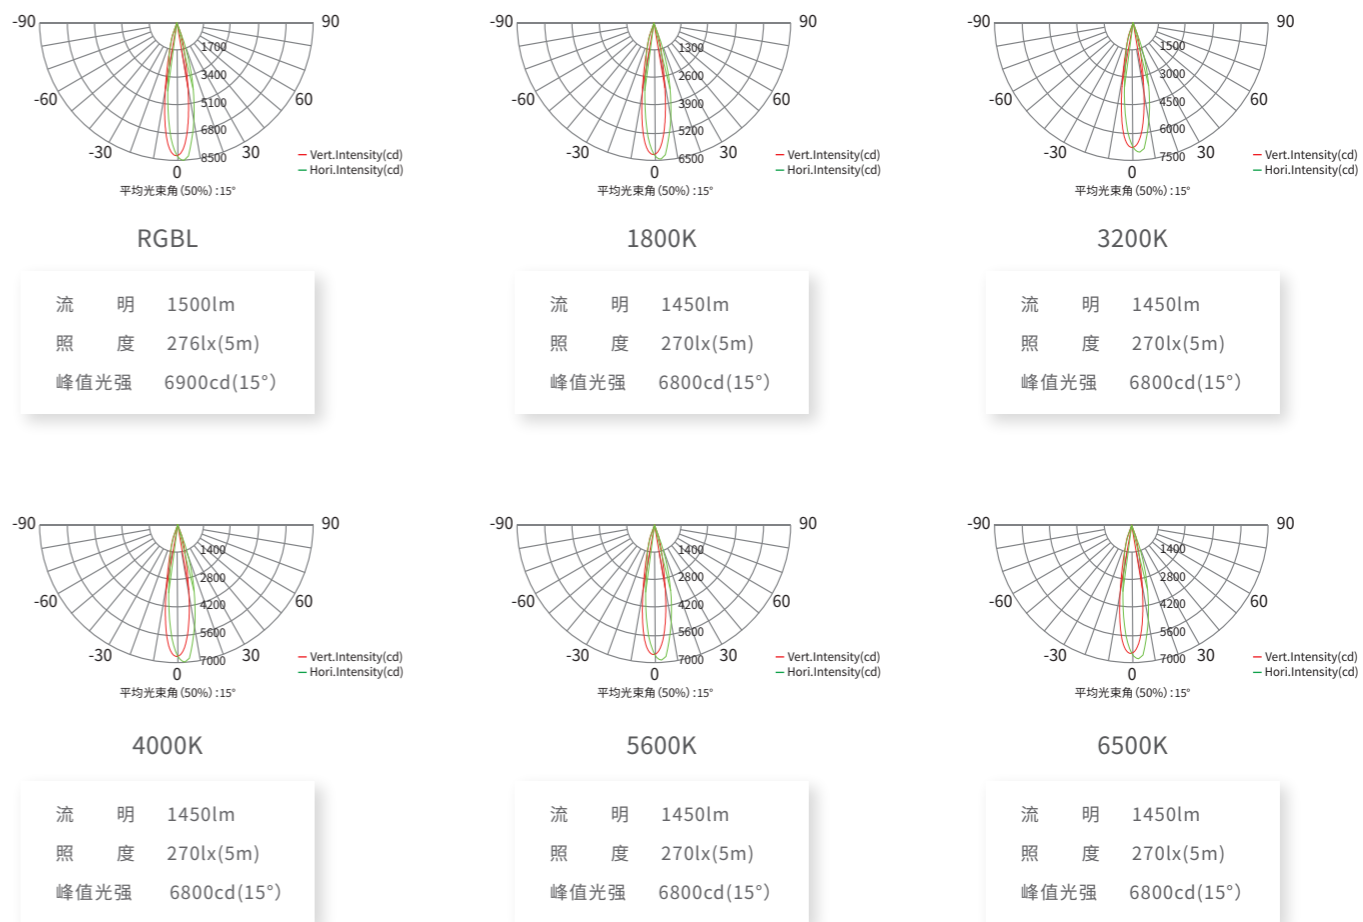

KS1

宽彩KS1, 选用轻量化、低碳环保设计, 整灯重量1.7kg, 绿色照明能耗比达到670lm/kg, 采用高效大功率四合一RGBL封装LED技术, 融合全新散热分布结构, 确保LED在高强度运作下稳如磐石, 持久耐用, 独特高阶光学设计, 轻松驾驭单色及多色精准混合, IP67级防护, 轻松应对户外环境。适用于草坪湿地、公园步道等各类户外环境。宽彩KS1, 小身体大能量, 景观亮化首选利器。

产品参数

产品型号: AM1421KXLET
 额定功率: 35W
 光源信息: RGBL 四合一
 光通量: 1450lm
 峰值光强: 6800cd(15°)
 显色指数: Ra: 85
 色温: 1800K-10000K

内置颜色: 24色卡
 控制协议: DMX512, RDM
 工作电压: AC220V-50/60Hz
 工作温度: -20°C~45°C
 防护等级: IP67
 尺寸: 127*179*177mm
 重量: 1.7kg

光学角度

通用技术参数

尺寸图

配光曲线图

照度图