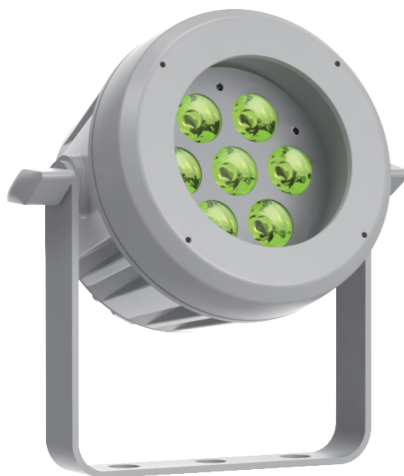

KS1

宽彩KS1, 选用轻量化、低碳环保设计, 整灯重量1.7kg, 绿色照明能耗比达到670lm/kg, 采用高效大功率四合一RGBL封装LED技术, 融合全新散热分布结构, 确保LED在高强度运作下稳如磐石, 持久耐用, 独特高阶光学设计, 轻松驾驭单色及多色精准混合, IP67级防护, 轻松应对户外环境。适用于草坪湿地、公园步道等各类户外环境。宽彩KS1, 小身体大能量, 景观亮化首选利器。

产品参数

产品型号: AM1421KXLET
 额定功率: 35W
 光源信息: RGBL 四合一
 光通量: 1450lm
 峰值光强: 6800cd(15°)
 显色指数: Ra: 85
 色温: 1800K-10000K

内置颜色: 24色卡
 控制协议: DMX512, RDM
 工作电压: AC220V-50/60Hz
 工作温度: -20°C~45°C
 防护等级: IP67
 尺寸: 127*179*177mm
 重量: 1.7kg