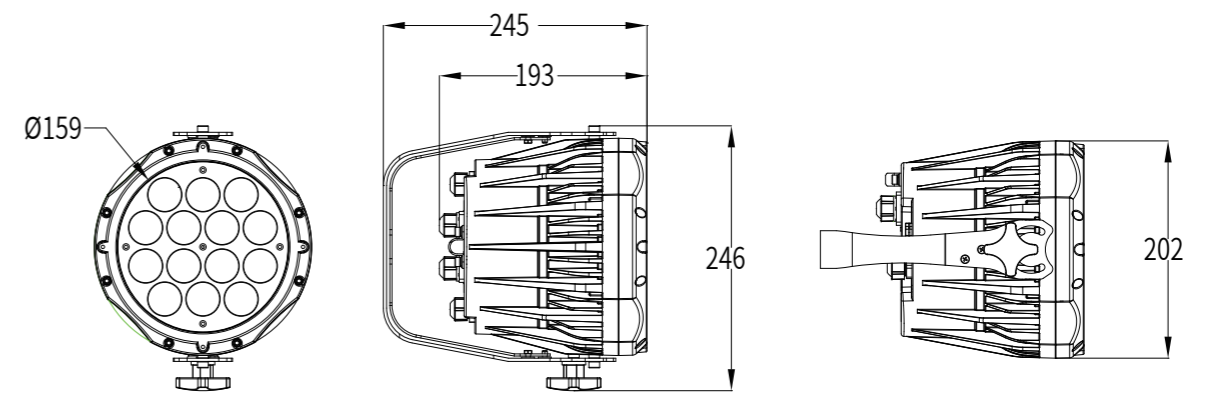

TU4

途兹变焦PAR70

SS358XCEM/XCE/XCET

产品介绍

SS358XCEM在原有SS338E三合一的基础上增加白光,提高颜色的丰富性,用光更加灵活多变。对比前一代三合一的产品整体照度提升了30%,使用全新的防水电源插座和信号插座IP65,专为租赁、流动出市场而开发的一款定焦染色PAR灯。

SS358XCE/XCET沿用原有经典设计,在原有的基础上更新光源,增加白光,混合的颜色更加丰富多彩。对比于前一代产品整体照度提升了30%,专用于固定安装工程,中小型演出场所。

产品参数

光学系统

光源信息 14x4W (RGBW)四合一
光通量 2798lm
光学角度 16°

外观、规格

尺寸 245x246x202mm
重量 4.8kg
外壳 压铸铝
颜色 黑色

电气连接

输入电压 100-240VAC,50/60Hz
额定功率 65W
电源连接 电源输入和输出
信号连接 信号输入和输出

控制系统

调光 戏曲级调光效果 (0-100% 16Bit调光)
冷却系统 自然散热
控制协议 DMX512、RDM
功能效果 显示屏控制静态,自定义模式,0-20Hz频闪
通道功能 TOUR (9CHS)、TR16 (13CHS)、AR1.D (4CHS)、8BIT (10CHS)、16BI (15CHS)、SSP (6CHS)、ARC.2 (4CHS)、AR2.D (5CHS)、AR2.S (6CHS)

工作环境

工作环境温度 -0°C~45°C(SS358XCE) -20°C~45°C(SS358XCEMSS342XCET)
防水等级 SS358XCEM防水电源插,防水信号卡依插 IP65
SS358XCE-室内使用 IP20
SS358XCET-干燥/潮湿/ IP66(安装显示屏防水盖板)

认证

CE认证

照度图

尺寸图

可选配件(可选配件需另外选购)