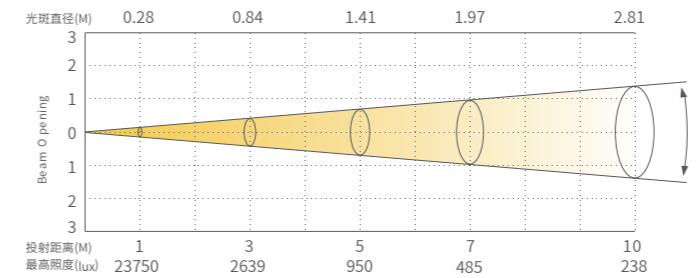

TU4

途兹变焦PAR70

SS358XCEM/XCE/XCET

产品介绍

SS358XCEM在原有SS338E三合一的基础上增加白光,提高颜色的丰富性,用光更加灵活多变。对比前一代三合一的产品整体照度提升了30%,使用全新的防水电源插座和信号插座IP65,专为租赁、流动出市场而开发的一款定焦染色PAR灯。

SS358XCE/XCET沿用原有经典设计,在原有的基础上更新光源,增加白光,混合的颜色更加丰富多彩。对比于前一代产品整体照度提升了30%,专用于固定安装工程,中小型演出场所。

产品参数

光学系统

光源信息 14x4W (RGBW)四合一
光通量 2798lm
光学角度 16°

外观、规格

尺寸 245x246x202mm
重量 4.8kg
外壳 压铸铝
颜色 黑色

电气连接

输入电压 100-240VAC,50/60Hz
额定功率 65W
电源连接 电源输入和输出
信号连接 信号输入和输出

控制系统

调光 戏曲级调光效果 (0-100% 16Bit调光)
冷却系统 自然散热
控制协议 DMX512、RDM
功能效果 显示屏控制静态,自定义模式,0-20Hz频闪
通道功能 TOUR (9CHS)、TR16 (13CHS)、AR1.D (4CHS)、8BIT (10CHS)、16BI (15CHS)、SSP (6CHS)、ARC.2 (4CHS)、AR2.D (5CHS)、AR2.S (6CHS)

工作环境

工作环境温度 -0°C~45°C(SS358XCE) -20°C~45°C(SS358XCEMSS342XCET)
防水等级 SS358XCEM防水电源插,防水信号卡依插 IP65
SS358XCE-室内使用 IP20
SS358XCET-干燥/潮湿/ IP66(安装显示屏防水盖板)

认证

CE认证

照度图

尺寸图

可选配件(可选配件需另外选购)