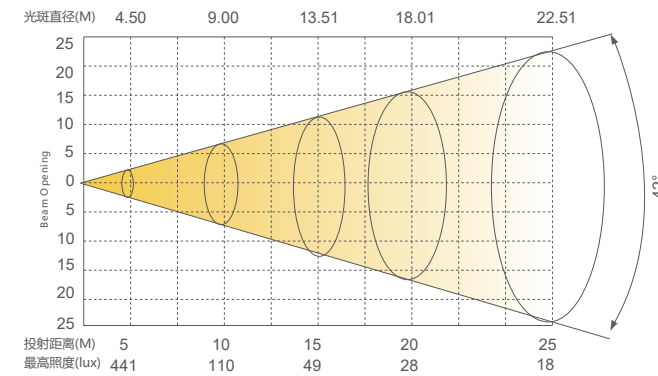

控制系统

调光	戏曲级调光效果(0-100% 16Bit调光)
冷却系统	自然散热
控制协议	DMX512

认证

CE认证

外观、规格

尺寸	638x104x370mm
重量	7kg
外壳	拉铝
颜色	黑色

通道模式	UNO(1CHS)
功能效果	显示板控制静态

工作环境

工作环境温度	0°C-45°C
防水等级	IP20

电气连接

输入电压	100-240VAC,50/60Hz
额定功率	150W
电源连接	电源插输入和输出
信号连接	三芯或五芯输入输出

照度图

SS5541SW

SS5541SC

尺寸图

可选配件 (可选配件需另外选购)