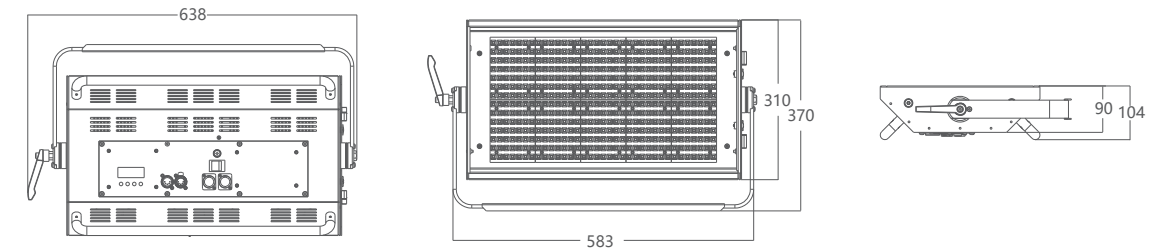

控制系统

调光	戏曲级调光效果(0-100% 16Bit调光)
冷却系统	自然散热
控制协议	DMX512

认证

CE认证

外观、规格

尺寸	638x104x370mm
重量	7kg
外壳	拉铝
颜色	黑色

通道模式	UNO(1CHS)
功能效果	显示板控制静态

工作环境

工作环境温度	0°C-45°C
防水等级	IP20

电气连接

输入电压	100-240VAC,50/60Hz
额定功率	150W
电源连接	电源插输入和输出
信号连接	三芯或五芯输入输出

照度图

SS5541SW

SS5541SC

尺寸图

可选配件 (可选配件需另外选购)