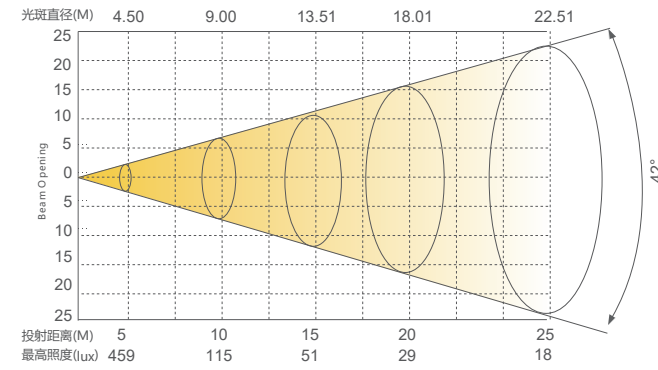

照度图

SS5541SW